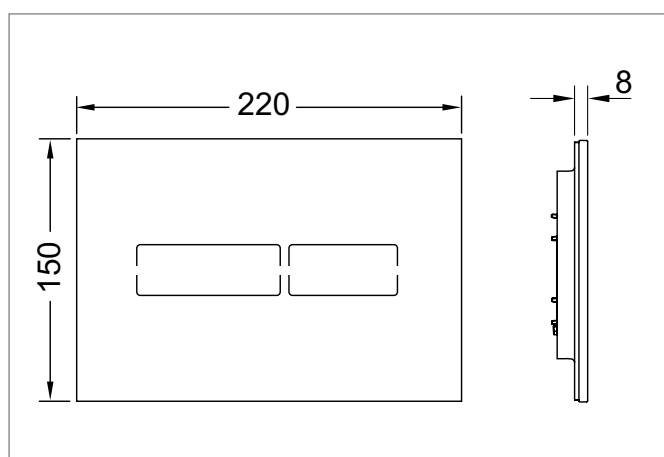

TECElux mini biały

Wymiary w mm

TECElux mini czarny