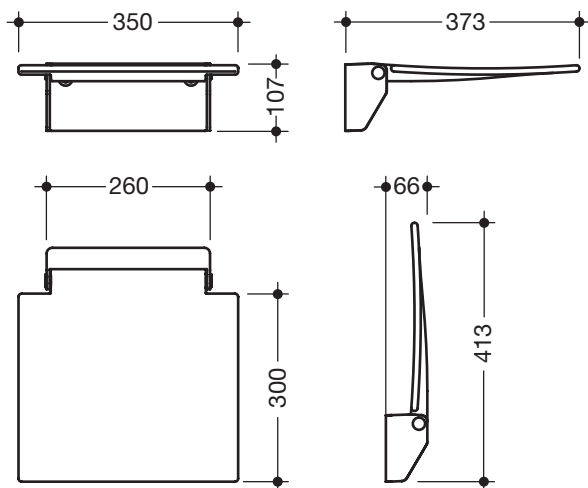

Mobilny krzeselko składane 350 950.51.40590

- konstrukcja z konsoli ściennej i ławeczki
- służy do bezpiecznego siedzenia pod prysznicem
- z możliwością zdejmowania ze ściany
- do łatwego montażu na uprzednio zamocowanej platformie ściennej: 950.51.014 należy zamawiać oddzielnie
- szybki montaż, bez użycia narzędzi poprzez łatwe zawieszanie
- zabezpieczona śrubą radełkowaną przed przypadkowym usunięciem
- szer. 350 mm, gł. 373 mm, wys. 107 mm
- konsola ścienna z wysokiej jakości stali szlachetnej, chromowana
- pow. siedzenia z wysokiej jakości poliamidu wzmocnionego włóknem szklanym w kolorach białym lub antracytowym
- możliwość składania ławeczki do pozycji pionowej
- gł. ławeczki w pozycji złożonej 66 mm
- brak widocznych mocowań przy złożonym krzeselku
- maksymalne obciążenie 150 kg

Wymiary w mm

Powierzchnia / Kolory

chrom	98	92
-------	----	----

Konsola ścienna Siedzisko

Alternatywna powierzchnia / kolor

biały	XA	98	92
-------	----	----	----

Konsola ścienna

Siedzisko