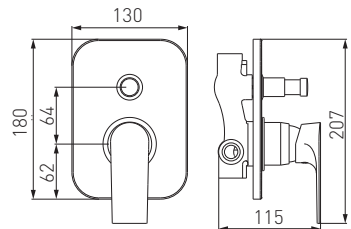

BAQ2
Bateria umywalkowa stojąca

- regulator ceramiczny
- montaż jednootworowy
- korek spustowy klik-clak G5/4
- regulator strumienia M24x1
- przyłącza elastyczne G3/8 - M10x1
- chrom

BAQ4
Bateria zlewozmywakowa stojąca

- regulator ceramiczny
- montaż jednootworowy
- regulator strumienia M24x1
- obrotowa wylewka
- przyłącza elastyczne G3/8 - M10x1
- chrom

BAQ6
Bateria bidetowa stojąca

- regulator ceramiczny
- montaż jednootworowy
- automatyczny korek spustowy G5/4
- regulator strumienia M24x1 z przegubem kulowym
- przyłącza elastyczne G3/8 - M10x1
- chrom

BAQ7
Bateria natryskowa ścienna

- regulator ceramiczny
- montaż naścienny
- przyłącze mimośrodowe G1/2 rozstaw 150 ± 20 mm
- podłączenie natrysku G1/2
- bez zestawu natryskowego
- chrom

BAQ7P
Bateria natryskowa podtynkowa