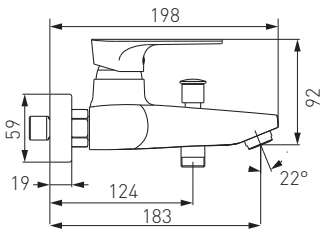

BAQ7P

NOWOŚĆ

ALGEO SQUARE

BAQ1
Bateria wannowa ścienna

- regulator ceramiczny
- automatyczny przelotnik wanna/natrysk z blokadą
- regulator strumienia M24x1
- przyłącze mimośrodowe G1/2 rozstaw 150 ± 20 mm
- bez zestawu natryskowego
- chrom

- regulator ceramiczny
- montaż jednootworowy
- regulator strumienia M24x1
- obrotowa wylewka
- przyłącza elastyczne G3/8 - M10x1
- chrom

BAQ6
Bateria bidetowa stojąca

- regulator ceramiczny
- montaż jednootworowy
- automatyczny korek spustowy G5/4
- regulator strumienia M24x1 z przegubem kulowym
- przyłącza elastyczne G3/8 - M10x1
- chrom