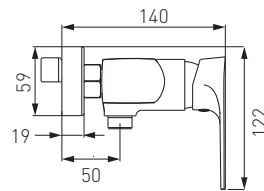

BAQ2
Bateria umywalkowa stojąca

- regulator ceramiczny
- montaż jednootworowy
- korek spustowy klik-clak G5/4
- regulator strumienia M24x1
- przyłącza elastyczne G3/8 - M10x1
- chrom

BAQ4
Bateria zlewozmywakowa stojąca

- regulator ceramiczny
- montaż jednootworowy
- regulator strumienia M24x1
- obrotowa wylewka
- przyłącza elastyczne G3/8 - M10x1
- chrom

BAQ6
Bateria bidetowa stojąca

- regulator ceramiczny
- montaż jednootworowy
- automatyczny korek spustowy G5/4
- regulator strumienia M24x1 z przegubem kulowym
- przyłącza elastyczne G3/8 - M10x1
- chrom