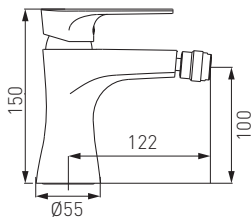

BAQ7P

NOWOŚĆ

ALGEO SQUARE

BAQ1
Bateria wannowa ścienna

- regulator ceramiczny
- automatyczny przelotnik wanna/natrysk z blokadą
- regulator strumienia M24x1
- przyłącze mimośrodowe G1/2 rozstaw 150 ± 20 mm
- bez zestawu natryskowego
- chrom

BAQ2
Bateria umywalkowa stojąca

- regulator ceramiczny
- montaż jednootworowy
- korek spustowy klik-clak G5/4
- regulator strumienia M24x1
- przyłącza elastyczne G3/8 - M10x1
- chrom

BAQ4
Bateria zlewozmywakowa stojąca

- regulator ceramiczny
- montaż jednootworowy
- regulator strumienia M24x1
- obrotowa wylewka
- przyłącza elastyczne G3/8 - M10x1
- chrom

BAQ6
Bateria bidetowa stojąca

- regulator ceramiczny
- montaż jednootworowy
- automatyczny korek spustowy G5/4
- regulator strumienia M24x1 z przegubem kulowym
- przyłącza elastyczne G3/8 - M10x1
- chrom