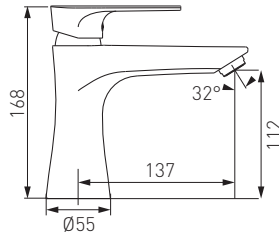

BAQ7P

NOWOŚĆ

ALGEO SQUARE

BAQ1
Bateria wannowa ścienna

- regulator ceramiczny
- automatyczny przelotnik wanna/natrysk z blokadą
- regulator strumienia M24x1
- przyłącze mimośrodowe G1/2 rozstaw 150 ± 20 mm
- bez zestawu natryskowego
- chrom