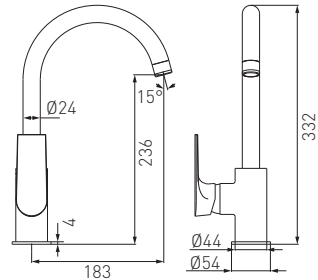

BAQ7P

NOWOŚĆ

ALGEO SQUARE

BAQ1
Bateria wannowa ścienna

- regulator ceramiczny
- automatyczny przelotnik wanna/natrysk z blokadą
- regulator strumienia M24x1
- przyłącze mimośrodowe G1/2 rozstaw 150 ± 20 mm
- bez zestawu natryskowego
- chrom

BAQ2
Bateria umywalkowa stojąca

- regulator ceramiczny
- montaż jednootworowy
- korek spustowy klik-clak G5/4
- regulator strumienia M24x1
- przyłącza elastyczne G3/8 - M10x1
- chrom

BAQ4
Bateria zlewozmywakowa stojąca

- regulator ceramiczny
- montaż jednootworowy
- regulator strumienia M24x1
- obrotowa wylewka
- przyłącza elastyczne G3/8 - M10x1
- chrom

BAQ6
Bateria bidetowa stojąca

- regulator ceramiczny
- montaż jednootworowy
- automatyczny korek spustowy G5/4
- regulator strumienia M24x1 z przegubem kulowym
- przyłącza elastyczne G3/8 - M10x1
- chrom

BAQ7
Bateria natryskowa ścienna

- regulator ceramiczny
- montaż naścienny
- przyłącze mimośrodowe G1/2 rozstaw 150 ± 20 mm
- podłączenie natrysku G1/2
- bez zestawu natryskowego
- chrom

BAQ7P
Bateria natryskowa podtynkowa