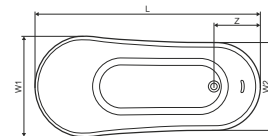

Mirage +

Wanna akrylowa wolnostojąca biała

Nowość

Wanna z przelewem

Polecamy baterie wolnostojąca

Cechy:

- wanna z wbudowanym przelewem
- w komplecie ze stelażem
- w komplecie z syfonem click-clack
- obudowa zintegrowana
- hydromasaż niedostępny

Rozmiar (mm)	Pojemność do przelewu (l)	Kod	Cena brutto
1800x700/800	160	WAEX.MRP18WH	6 499,00

Szczegółowe wymiary wanny wg schematów (mm)

Dla rozmiaru	L	W1	W2	G	H1	H2	E	D	Z
1800 x 800	1800	800	700	380	780	650	1230	1050	370