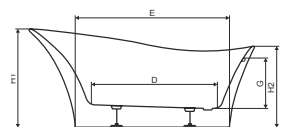

Rozmiar (mm)	Pojemność do przelewu (l)	Kod	Cena brutto
1800x700/800	160	WAEX.MRP18WH	6 499,00

Szczegółowe wymiary wanny wg schematów (mm)

Dla rozmiaru	L	W1	W2	G	H1	H2	E	D	Z
1800 x 800	1800	800	700	380	780	650	1230	1050	370