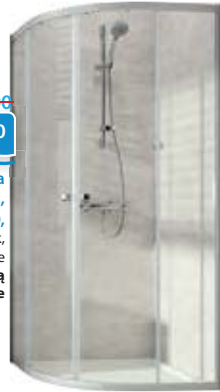

~~1390,00~~
1290,00
ALPHA 2 kabina z drzwiami suwanymi, 1/4 koła, 90x90, profil srebrny połysk, szkło przezroczyste z powłoką antiplaque

Do kompletowania z brodzikiem mineralnym AZARIO 90x90 półokrągłym 739,00