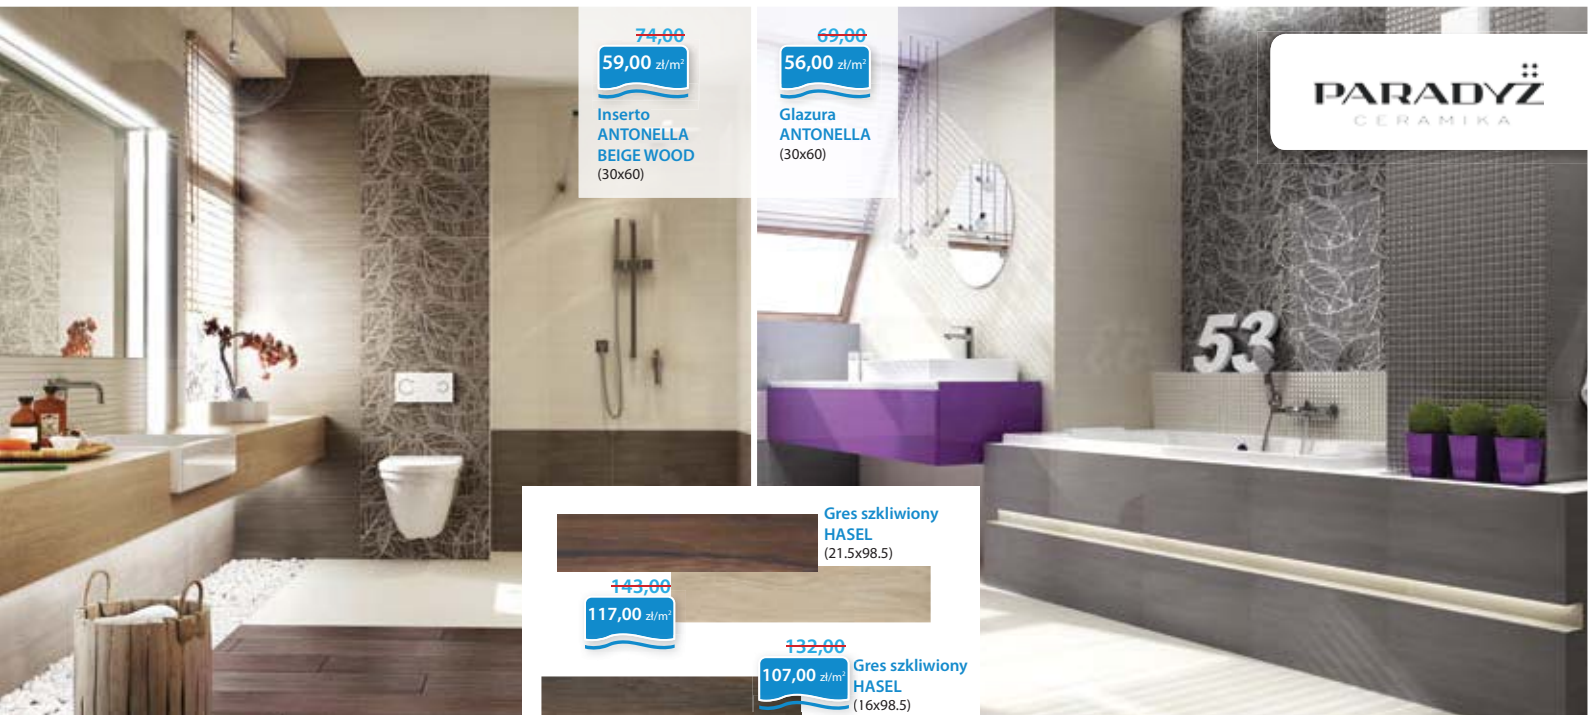

PARADYZ

CERAMIKA

74,00
59,00 zł/m² Inserto ANTONELLA BEIGE WOOD (30x60)

69,00
56,00 zł/m² Glazura ANTONELLA (30x60)

143,00
117,00 zł/m² Gres szklwiony HASEL (21,5x98,5)

132,00
107,00 zł/m² Gres szklwiony HASEL (16x98,5)

w sieci BLU kupuj na raty 10 x 0%¹

Santander
CONSUMER BANK

raty

¹Dla kredytu na zakup towarów i usług oferowanego przez Santander Consumer Bank S.A., dla propozycji kredytu 10x0 zawartego na okres 10 miesięcy, wyczenia dla przykładu reprezentatywnego na dzień 01.06.2016 r. są następujące: Rzeczywista Roczna Stopa Oprocentowania (RRSO) 0%; cena towaru 1100 zł; stała stopa oprocentowania kredytu 0%; całkowita kwota kredytu 1100 zł; całkowita kwota do zapłaty 1100 zł; całkowity koszt kredytu 0 zł; wysokość 10 równych rat miesięcznych 110 zł. Propozycja kredytu obowiązuje dla umów zawartych w terminie od dnia 01.06.2016 r. do dnia 30.09.2016 r.

BR KONSORCJUM SPÓŁKA Z OGRANICZONĄ ODPOWIEDZIALNOŚCIĄ REFLEKS SPÓŁKA KOMANDYTOWA występujący w roli pośrednika kredytowego sporządza i zawiera umowy o kredyt na zakup towarów i usług w imieniu i na rzecz Santander Consumer Bank S.A. z siedzibą we Wrocławiu, 53-611, ul. Strzegomska 42c, wydaje Formularz Informacyjny, przyjmuje oświadczenia o odstąpieniu od umowy kredytu oraz udziela wyjaśnień dotyczących treści wymienionych dokumentów. Ostateczna decyzja o przyznaniu kredytu z uwzględnieniem oceny aktualnej sytuacji Klienta zostanie podjęta przez Santander Consumer Bank S.A. O szczegóły pytaj sprzedawcę lub sprawdź na www.santanderconsumer.pl