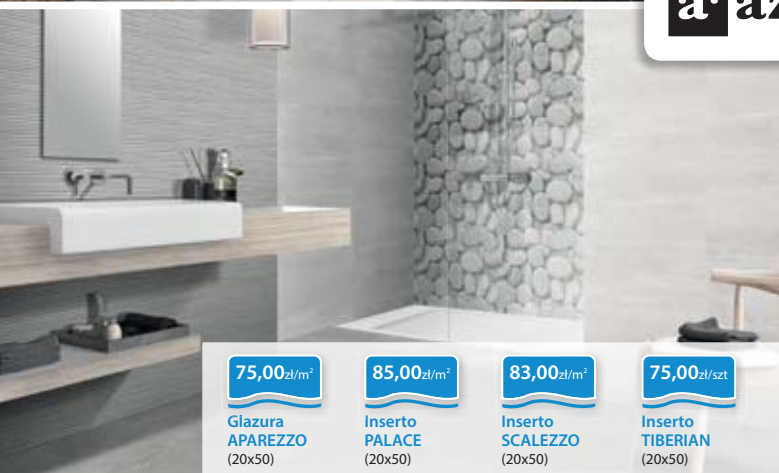

Kamień dekoracyjny TACHE
brick, carmel

56,00 zł/op

Kamień dekoracyjny TORTONA
dark, white

34,00 zł/op

Kamień dekoracyjny TIMO
cream, grey

azario

75,00 zł/m²

Glazura APAREZZO
(20x50)

85,00 zł/m²

Inserto PALACE
(20x50)

83,00 zł/m²

Inserto SCALEZZO
(20x50)

75,00 zł/szt

Inserto TIBERIAN
(20x50)

73,00 zł/m²

Glazura VIRGIN white
Bizancjum i Babilon