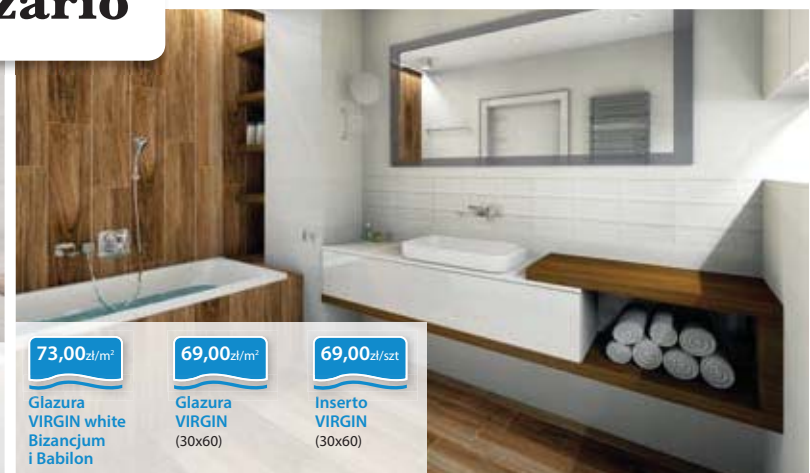

salony łazienek

49,00 zł/op

Kamień dekoracyjny TACHE
brick, carmel

56,00 zł/op

Kamień dekoracyjny TORTONA
dark, white

34,00 zł/op

Kamień dekoracyjny TIMO
cream, grey

azario

75,00 zł/m²

Glazura APAREZZO
(20x50)

85,00 zł/m²

Inserto PALACE
(20x50)

83,00 zł/m²

Inserto SCALEZZO
(20x50)

75,00 zł/szt

Inserto TIBERIAN
(20x50)

73,00 zł/m²

Glazura VIRGIN white
Bizancjum i Babilon

69,00 zł/m²

Glazura VIRGIN
(30x60)

69,00 zł/szt

Inserto VIRGIN
(30x60)

Gresy szklwione

133,00 zł/m²

ANTIGUA
(20x114)

125,00 zł/m²

ARUBA
(20x114)

135,00 zł/m²

BARBADOS
(20x114)

145,00 zł/m²

TOBAGO
(20x114)

125,00 zł/m²

TRINIDAD
(20x114)

Stone Master
SZTUKA ŁĄCZENIA KAMienia

55,00

49,00 zł/op

Kamień dekoracyjny ROMA,
grafit, brąz, karmel, krem

45,00

39,00 zł/op

Kamień dekoracyjny SANTIAGO SAHARA

78,00

69,00 zł/op

Kamień dekoracyjny LOFT BRICK,
biały, cegła, sahara, karmel