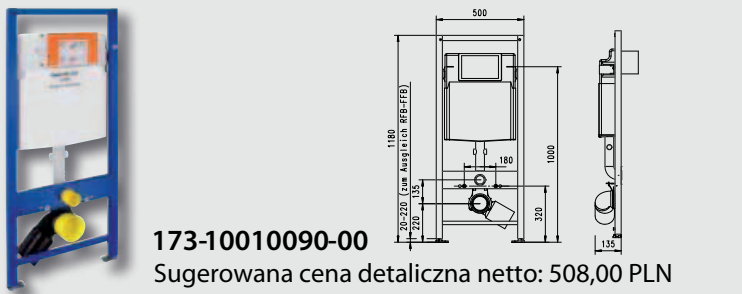

173-10010090-00

Sugerowana cena detaliczna netto: 508,00 PLN

Obiektowy element samodzielny JOMO TGA do naściennej muszli WC, ze spluczką podtynkową SLK, ze splukiwaniem 2 objętościami lub funkcją Start/Stop, z obsługą od przodu. Wysokość montażowa 1180mm.

173-10010091-00

Sugerowana cena detaliczna netto: 526,00 PLN

Obiektowy element samodzielny JOMO TGA do naściennej muszli WC, ze spluczką podtynkową SLK, ze splukiwaniem 2 objętościami lub funkcją Start/Stop, z obsługą od przodu. Wysokość montażowa 1180mm. W skład zestawu wchodzi: Samodzielny element JOMO TGA 173-10010090-00, oraz uchwyt ścienny do montażu 173-30010000-00

173-10010012-00

Sugerowana cena detaliczna netto: 576,00 PLN

Obiektowy element samodzielny JOMO TGA do naściennej muszli WC, ze spluczką podtynkową SLK, ze splukiwaniem 2 objętościami lub funkcją Start/Stop, z obsługą od przodu. Wysokość montażowa 1180mm. W skład zestawu wchodzi: Samodzielny element JOMO TGA 173-10010090-00, uchwyt ścienny do montażu 173-30010000-00, przycisk z kolekcji EXCLUSIVE 2.0 biały / biały 167-34000101-00

173-10010014-00

Sugerowana cena detaliczna netto: 598,00 PLN

Obiektowy element samodzielny JOMO TGA do naściennej muszli WC, ze spluczką podtynkową SLK, ze splukiwaniem 2 objętościami lub funkcją Start/Stop, z obsługą od przodu. Wysokość montażowa 1180mm. W skład zestawu wchodzi: Samodzielny element JOMO TGA 173-10010090-00, uchwyt ścienny do montażu 173-30010000-00, przycisk z kolekcji EXCLUSIVE 2.0 biały / biały 167-34000101-00 uszczelka dzwinkochłonna 171-62000000-00