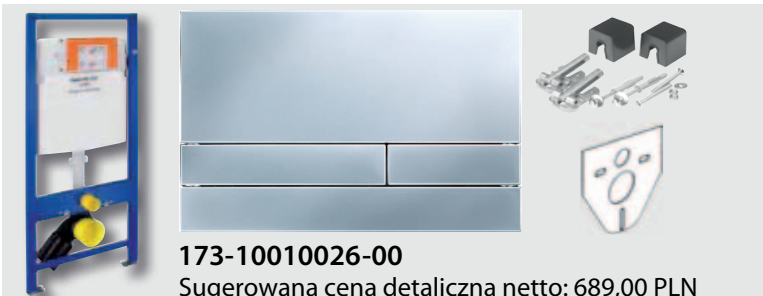

173-10010015-00

Sugerowana cena detaliczna netto: 666,00 PLN

Obiektowy element samodzielny JOMO TGA do naściennej muszli WC, ze spluczką podtynkową SLK, ze splukiwaniem 2 objętościami lub funkcją Start/Stop, z obsługą od przodu. Wysokość montażowa 1180mm. W skład zestawu wchodzi: Samodzielny element JOMO TGA 173-10010090-00, uchwyt ścienny do montażu 173-30010000-00, przycisk z kolekcji EXCLUSIVE 2.0 chrom połysk / chrom połysk 167-34003636-00

173-10010016-00

Sugerowana cena detaliczna netto: 689,00 PLN

Obiektowy element samodzielny JOMO TGA do naściennej muszli WC, ze spluczką podtynkową SLK, ze splukiwaniem 2 objętościami lub funkcją Start/Stop, z obsługą od przodu. Wysokość montażowa 1180mm. W skład zestawu wchodzi: Samodzielny element JOMO TGA 173-10010090-00, uchwyt ścienny do montażu 173-30010000-00, przycisk z kolekcji EXCLUSIVE 2.0 chrom połysk/chrom połysk 167-34003636-00, uszczelka dzwinkochłonna 171-62000000-00

173-10010025-00

Sugerowana cena detaliczna netto: 666,00 PLN

Obiektowy element samodzielny JOMO TGA do naściennej muszli WC, ze spluczką podtynkową SLK, ze splukiwaniem 2 objętościami lub funkcją Start/Stop, z obsługą od przodu. Wysokość montażowa 1180mm. W skład zestawu wchodzi: Samodzielny element JOMO TGA 173-10010090-00, uchwyt ścienny do montażu 173-30010000-00, przycisk z kolekcji EXCLUSIVE 2.0 chrom matowy/ chrom matowy 167-34003030-00

173-10010026-00

Sugerowana cena detaliczna netto: 689,00 PLN

Obiektowy element samodzielny JOMO TGA do naściennej muszli WC, ze spluczką podtynkową SLK, ze splukiwaniem 2 objętościami lub funkcją Start/Stop, z obsługą od przodu. Wysokość montażowa 1180mm. W skład zestawu wchodzi: Samodzielny element JOMO TGA 173-10010090-00, uchwyt ścienny do montażu 173-30010000-00, przycisk z kolekcji EXCLUSIVE 2.0 chrom matowy/chrom matowy 167-34003030-00, uszczelka dzwinkochłonna 171-62000000-00