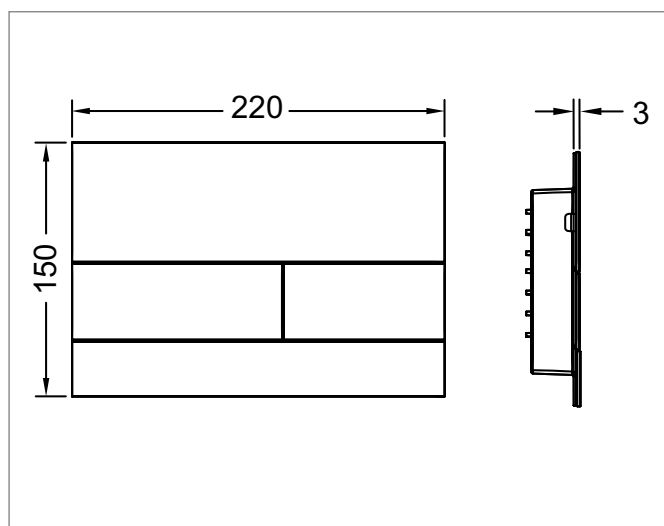

Przycisk spłukujący ze stali szlachetnej

Seria przycisków spłukujących TECEsquare II ze stali szlachetnej, została uzupełniona o nowy wariant z powierzchnią pokrytą czarnym, matowym lakierem. Typowa dla przycisków TECEsquare płaska powierzchnia, nadaje wrażenie lekkości i elegancji.

Pasuje do spłuczek TECE uruchamianych zarówno od przodu, jak i od góry.

TECEsquare czarny matowy

Wymiary w mm

TECEsquare II czarny matowy

- Wysokiej jakości płytka wykonana ze stali szlachetnej z powierzchnią pokrytą czarnym, matowym lakierem
- Extra-płaska powierzchnia, wysokość montażowa tylko 3 mm
- Ramka montażowa do WC zintegrowana w produkcie
- Z powłoką typu "anti-fingerprint" zabezpieczającą przed pozostawianiem odcisków palców