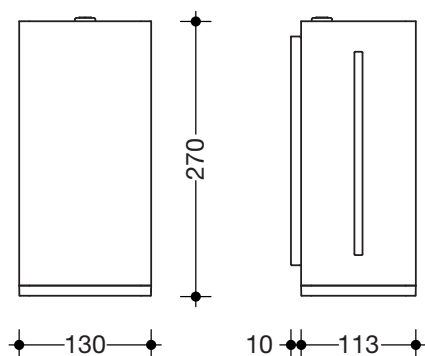

Dozownik mydła HEWI SENSORIC 805.06.115

- pojemnik o kubistycznym kształcie z elementem montażowym dystansującym produkt od ściany
- pasuje do dostępnego na rynku mydła w płynie
- z wewnątrz, wyjmowanym pojemnikiem do napełniania, pojemność 1000 ml
- pojemnik wyjmowany do czyszczenia
- boczne okienko do kontroli poziomu zużycia
- bezdotykowa obsługa
- z kontrolką informującą o zużyciu baterii
- ochrona przed niekontrolowanym dostępem
- nie wymaga konserwacji
- szer. 130 mm, wys. 270 mm i gł. 113 mm, gł. elementu dystansującego 10 mm
- do montażu ściennego
- z wysokiej jakości stali, powierzchnia szczotkowana
- element wykończenia z wysokiej jakości poliamidu w kolorach HEWI 90 (czern głęboka), 92 (szarość antracytu), 98 (biały), 99 (czysta biel)
- w dostawie odporny na korozję zestaw do mocowania
- baterie (C - Baby - LR14 - 1,5 V / 3 szt.) należy zapewnić we własnym zakresie

HEWI SENSORIC

Wymiary w mm

Powierzchnia / Kolory

XA powierzchnia szczotkowana	98	99	92	90
Stal szlachetna	Poliamid			

Zastrzega się możliwość wprowadzania zmian technicznych, 27.12.2016

HEWI Heinrich Wilke GmbH
Postfach 1260
D-34442 Bad Arolsen