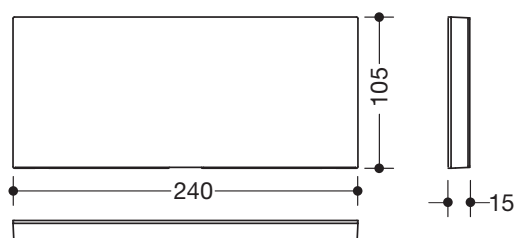

Karta produktowa
Platforma ścienna z osłoną 950.51.01640

HEWI

Platforma ścienna z osłoną 950.51.01640

- prostokątna platforma montażowa wraz z pasującą osłoną
- służy do mocowania krzesełek mobilnych
- szer. 240 mm, wys. 105 mm i gł. 15 mm
- platforma montażowa ze stali
- zestaw do mocowania należy zamawiać oddzielnie, odpowiednio do rodzaju ściany
- krawędzie z wysokiej jakości poliamidu w kolorze HEWI 98 (biały)
- front ze stali polerowanej na wysoki połysk

Wymiary w mm

Powierzchnia / Kolor

XC powierzchnia polerowana	98
Stal szlachetna	Poliamid

Zastrzega się możliwość wprowadzania zmian technicznych, 27.12.2016

HEWI Heinrich Wilke GmbH
Postfach 1260
D-34442 Bad Arolsen