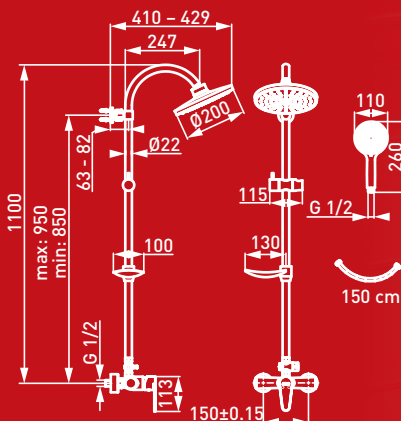

### DESZCZOWNIA

- drążek metalowy 110 cm
- regulowana wysokość mocowania zestawu do ściany
- regulowany odstęp deszczownicy od ściany ułatwiający prawidłowy montaż
- średnica głowicy talerzowej 20 cm
- Easy Clean System - łatwe usuwanie kamienia wapiennego z deszczownicy
- mydelniczka
- przełącznik metalowy z wkładką ceramiczną

### NATRYSK

- średnica rączki natrysku 11 cm
- ilość funkcji rączki natrysku - 3
- Easy Clean System - łatwe usuwanie kamienia wapiennego z rączki natryskowej
- wąż natryskowy 150 cm w oplocie metalowym

### BATERIA NATRYSKOWA

- regulator ceramiczny
- montaż naścienny
- przyłącze mimośrodowe G1/2 rozstaw 150 ± 20 mm
- podłączenie natrysku G1/2 - wyjście górne
- chrom