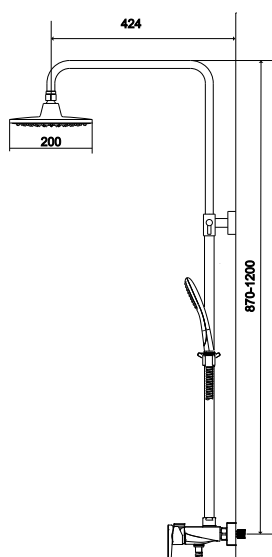

Rain Altar

Zestaw prysznicowo-wannowy

Nowość

Cechy:

- montaż: ścienny natynkowy
- typ: jednouchwytnowa
- z przełącznikiem
- z wylewką stałą

Kerox inside

Neoperl inside

Szer. baterii (mm)	Rozstaw przyłączy (mm)	Zasięg wylewki (mm)	Materiał korpusu	Dł. węża (mm)	Kolor	Dł. drążka (mm)
210	150	85	mosiądz	1500	chrom polysk	870 - 1200

Wysięg drążka (mm)	Materiał drążka	Rodzaj węża	Uchwyt słuchawki	Funkcje słuchawki	Głowica górna (mm)	Kod	Cena brutto
424	mosiądz	Regular	mosiądz	3	Ø 200	ARAC.781CR	1 250,00

Rain Altar White

Zestaw prysznicowo-wannowy

Nowość

Cechy:

- montaż: ścienny natynkowy
- typ: jednouchwytnowa
- z przełącznikiem
- z wylewką stałą

Kerox inside

Neoperl inside

Szer. baterii (mm)	Rozstaw przyłączy (mm)	Zasięg wylewki (mm)	Materiał korpusu	Dł. węża (mm)	Kolor	Dł. drążka (mm)
210	150	85	mosiądz	1500	chrom/biały	870 - 1200

Wysięg drążka (mm)	Materiał drążka	Rodzaj węża	Uchwyt słuchawki	Funkcje słuchawki	Głowica górna (mm)	Kod	Cena brutto
424	mosiądz	Regular	mosiądz	1	Ø 200	ARAC.781CW	1 250,00