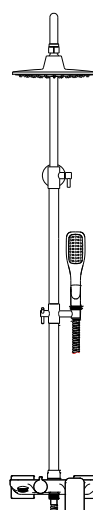

Rain Altar

Zestaw prysznicowo-wannowy

Nowość

Cechy:

- montaż: ścienny natynkowy
- typ: jednouchwytnowa
- z przełącznikiem
- z wylewką stałą

Kerox inside

Neoperl inside

Szer. baterii (mm)	Rozstaw przyłączy (mm)	Zasięg wylewki (mm)	Materiał korpusu	Dł. węża (mm)	Kolor	Dł. drążka (mm)
210	150	85	mosiądz	1500	chrom polysk	870 - 1200

Wysięg drążka (mm)	Materiał drążka	Rodzaj węża	Uchwyt słuchawki	Funkcje słuchawki	Głowica górna (mm)	Kod	Cena brutto
424	mosiądz	Regular	mosiądz	3	Ø 200	ARAC.781CR	1 250,00

Rain Altar White

Zestaw prysznicowo-wannowy

Nowość

Cechy:

- montaż: ścienny natynkowy
- typ: jednouchwytnowa
- z przełącznikiem
- z wylewką stałą

Kerox inside

Neoperl inside

Szer. baterii (mm)	Rozstaw przyłączy (mm)	Zasięg wylewki (mm)	Materiał korpusu	Dł. węża (mm)	Kolor	Dł. drążka (mm)
210	150	85	mosiądz	1500	chrom/biały	870 - 1200

Wysięg drążka (mm)	Materiał drążka	Rodzaj węża	Uchwyt słuchawki	Funkcje słuchawki	Głowica górna (mm)	Kod	Cena brutto
424	mosiądz	Regular	mosiądz	1	Ø 200	ARAC.781CW	1 250,00