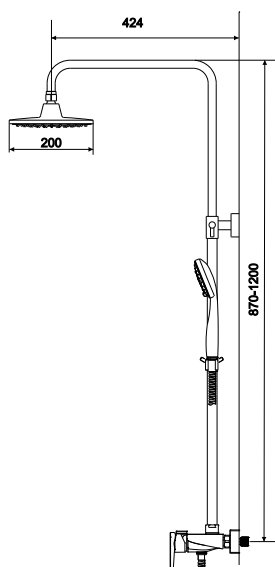

Rain Altar

Zestaw prysznicowo-wannowy

Nowość

Cechy:

- montaż: ścienny natynkowy
- typ: jednouchwytnowa
- z przełącznikiem
- z wylewką stałą

Kerox inside

Neoperl inside

Szer. baterii (mm)	Rozstaw przyłączy (mm)	Zasięg wylewki (mm)	Materiał korpusu	Dł. węża (mm)	Kolor	Dł. drążka (mm)
210	150	85	mosiądz	1500	chrom polysk	870 - 1200

Wysięg drążka (mm)	Materiał drążka	Rodzaj węża	Uchwyt słuchawki	Funkcje słuchawki	Głowica górna (mm)	Kod	Cena brutto
424	mosiądz	Regular	mosiądz	3	Ø 200	ARAC.781CR	1 250,00

Rain Altar White

Zestaw prysznicowo-wannowy

Nowość

Cechy:

- montaż: ścienny natynkowy
- typ: jednouchwytnowa
- z przełącznikiem
- z wylewką stałą

Kerox inside

Neoperl inside

Szer. baterii (mm)	Rozstaw przyłączy (mm)	Zasięg wylewki (mm)	Materiał korpusu	Dł. węża (mm)	Kolor	Dł. drążka (mm)
210	150	85	mosiądz	1500	chrom/biały	870 - 1200

Wysięg drążka (mm)	Materiał drążka	Rodzaj węża	Uchwyt słuchawki	Funkcje słuchawki	Głowica górna (mm)	Kod	Cena brutto
424	mosiądz	Regular	mosiądz	1	Ø 200	ARAC.781CW	1 250,00