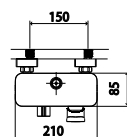

Nowość

Cechy:

- montaż: ścienny natynkowy
- typ: jednouchwytnowa
- z przełącznikiem
- z wylewką stałą

Kerox inside

Neoperl inside

Szer. baterii (mm)	Rozstaw przyłączy (mm)	Zasięg wylewki (mm)	Materiał korpusu	Dł. węża (mm)	Kolor	Dł. drążka (mm)
210	150	85	mosiądz	1500	chrom/biały	870 - 1200

Wysięg drążka (mm)	Materiał drążka	Rodzaj węża	Uchwyt słuchawki	Funkcje słuchawki	Głowica górna (mm)	Kod	Cena brutto
424	mosiądz	Regular	mosiądz	1	Ø 200	ARAC.781CW	1 250,00