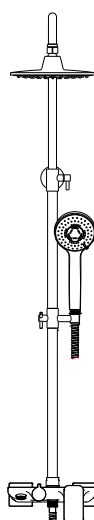

Rain Altar

Zestaw prysznicowo-wannowy

Nowość

Cechy:

- montaż: ścienny natynkowy
- typ: jednouchwytnowa
- z przełącznikiem
- z wylewką stałą

Kerox inside

Neoperl inside

Szer. baterii (mm)	Rozstaw przyłączy (mm)	Zasięg wylewki (mm)	Materiał korpusu	Dł. węża (mm)	Kolor	Dł. drążka (mm)
210	150	85	mosiądz	1500	chrom polysk	870 - 1200

Wysięg drążka (mm)	Materiał drążka	Rodzaj węża	Uchwyt słuchawki	Funkcje słuchawki	Głowica górna (mm)	Kod	Cena brutto
424	mosiądz	Regular	mosiądz	3	Ø 200	ARAC.781CR	1 250,00

Rain Altar White

Zestaw prysznicowo-wannowy

Nowość

Cechy:

- montaż: ścienny natynkowy
- typ: jednouchwytnowa
- z przełącznikiem
- z wylewką stałą

Kerox inside

Neoperl inside

Szer. baterii (mm)	Rozstaw przyłączy (mm)	Zasięg wylewki (mm)	Materiał korpusu	Dł. węża (mm)	Kolor	Dł. drążka (mm)
210	150	85	mosiądz	1500	chrom/biały	870 - 1200

Wysięg drążka (mm)	Materiał drążka	Rodzaj węża	Uchwyt słuchawki	Funkcje słuchawki	Głowica górna (mm)	Kod	Cena brutto
424	mosiądz	Regular	mosiądz	1	Ø 200	ARAC.781CW	1 250,00