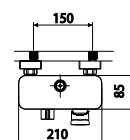

Rain Altar

Zestaw prysznicowo-wannowy

Nowość

Cechy:

- montaż: ścienny natynkowy
- typ: jednouchwytnowa
- z przełącznikiem
- z wylewką stałą

Kerox inside

Neoperl inside

Szer. baterii (mm)	Rozstaw przyłączy (mm)	Zasięg wylewki (mm)	Materiał korpusu	Dł. węża (mm)	Kolor	Dł. drążka (mm)
210	150	85	mosiądz	1500	chrom polysk	870 - 1200

Wysięg drążka (mm)	Materiał drążka	Rodzaj węża	Uchwyt słuchawki	Funkcje słuchawki	Głowica górna (mm)	Kod	Cena brutto
424	mosiądz	Regular	mosiądz	3	Ø 200	ARAC.781CR	1 250,00

Rain Altar White

Zestaw prysznicowo-wannowy

Nowość

Cechy:

- montaż: ścienny natynkowy
- typ: jednouchwytnowa
- z przełącznikiem
- z wylewką stałą

Kerox inside

Neoperl inside

Szer. baterii (mm)	Rozstaw przyłączy (mm)	Zasięg wylewki (mm)	Materiał korpusu	Dł. węża (mm)	Kolor	Dł. drążka (mm)
210	150	85	mosiądz	1500	chrom/biały	870 - 1200

Wysięg drążka (mm)	Materiał drążka	Rodzaj węża	Uchwyt słuchawki	Funkcje słuchawki	Głowica górna (mm)	Kod	Cena brutto
424	mosiądz	Regular	mosiądz	1	Ø 200	ARAC.781CW	1 250,00