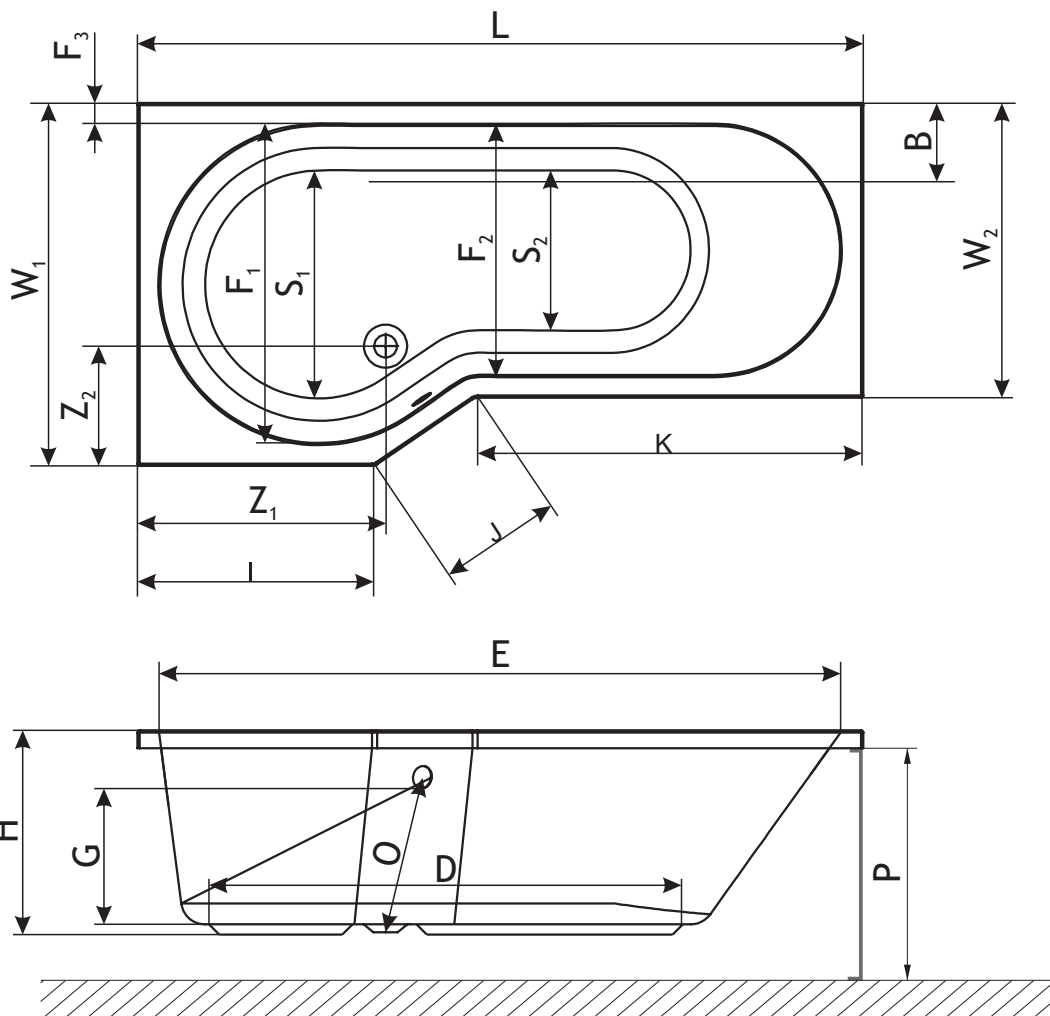

# BeSpot

lewa/left    prawa/right

wymiary [mm]/dimensions [mm]	
typ/type	160x80
L	1600
W <sub>1</sub>	800
W <sub>2</sub>	650
H	430
G	360
D	1140
R	40
P	560
S <sub>1</sub>	570
S <sub>2</sub>	420
E	1500
F <sub>1</sub>	695
F <sub>2</sub>	550
F <sub>3</sub>	50
Z <sub>1</sub>	575
Z <sub>2</sub>	280
O	600
I	525
J	275
K	840
bateria/faucet	
 <sub>max</sub>	5x 70
B <sub>min</sub>	170
pojemność [l]/volume [l]	
V	190
V <sub>H</sub>	150