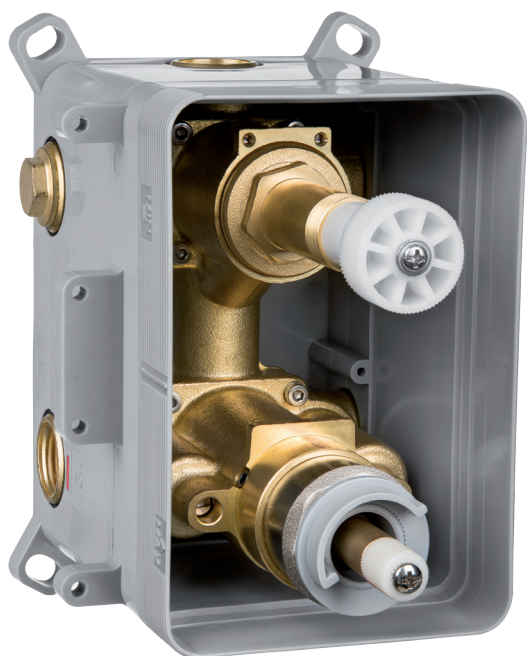

## BOX PODTYNKOWY TERMOSTATYCZNY Z PRZEŁĄCZNIKIEM NATRYSKU

CENA

### BOX PODTYNKOWY

#### TERMOSTATYCZNY Z PRZEŁĄCZNIKIEM NATRYSKU

- kod: **BXX X44T**,
- 3-funkcyjny przełącznik natrysku z możliwością:
  - blokady na 1 lub 2 funkcje,
  - regulacji przepływu wody,
- regulowana głębokość montażu,

- możliwość montażu w ścianach murowanych i ściankach karton-gips
- box z tworzywa sztucznego zabezpieczający mechanizm baterii i ułatwiający montaż
- w zestawie elementy do próby ciśnieniowej i przepłukiwania instalacji