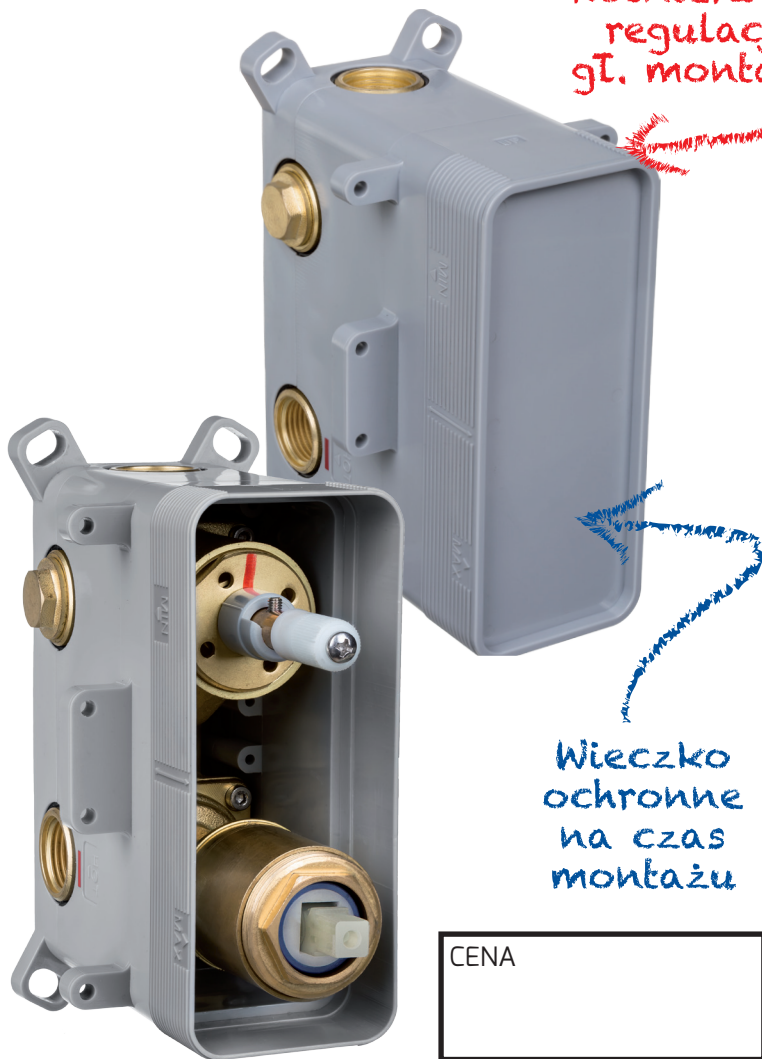

NOWOŚĆ!

BOX PODTYNKOWY MIESZACZOWY Z PRZEŁĄCZNIKIEM NATRYSKU

Kotnierz do regulacji gł. montażu

Wieżko ochronne na czas montażu

CENA

PRODUKTY POWIĄZANE

BXX OCFM BXX OCWM BXX OCYM BXX ODOM

BXX ODAM BXX ODAM gładka wzór BXX OQHM

BXX OCTM BXX OCZM BXX ODWM BXX OQMM

BOX PODTYNKOWY

MIESZACZOWY Z PRZEŁĄCZNIKIEM NATRYSKU

- kod: **BXX X44M**,
- 3-funkcyjny przełącznik natrysku z możliwością blokady na 2 funkcje,
- regulowana głębokość montażu,

- montaż w ścianach murowanych i ściankach karton-gips,
- box z tworzywa sztucznego zabezpieczający mechanizm baterii i ułatwiający montaż,
- w zestawie elementy do próby ciśnieniowej i przepłukiwania instalacji.